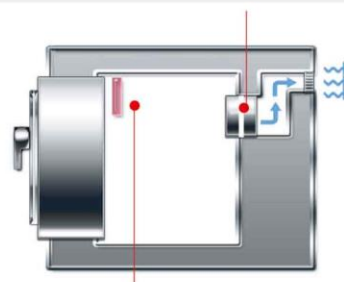

防潮保險櫃

全球第一專利

防盜 / 防潮 / 防爆 / 防磁 / 防火

防潮家每一台保險櫃的重量都重達100公斤以上，最大型的甚至重達700公斤。整體保險櫃由鋼材下去製成，門片再強化，加上了鍍鉻鋼板5mm，門內外皆達5mm厚，櫃體內外厚度則有3.4cm，因此擁有防盜、防爆的特性。有效對抗火災，本產品除了外部採鋼體設計外，中間灌注了厚厚的防火矽砂，因此大大提升了防火性，可耐高溫達1100度且可持續1到2個小時。

專利式防潮保險櫃採國際標準KS百萬密碼數字組合，4至8碼數字任意設定輸入，密碼若按錯三次，保險櫃就會自動斷電，10~15分鐘之後才可再輸入，就算密碼鎖不幸被破壞，特殊暗門裝置也會立即自動再鎖上；鑰匙部份也具備了破壞再鎖的功能，內部對齒設計干擾更是不易破解。層層把關讓使用者安心，同時密碼鎖還採用最新薄膜式按鍵，不怕潮溼，可按50萬次，連這個小地方都要防潮，細心程度真的讓人備感安心。

專利穩定除溼防潮技術

櫃體排溼孔路徑採迂迴向上傾斜鑿孔排溼設計，榮獲專利178839號（不得為水平式挖鑿方式），阻絕外部高溫進入更具防火斷熱功能。

內藏式溼度顯示器設計（降低防撬死角）。

一般保險櫃雖然防火防高溫，但不易乾燥，高溫高溼，櫃內溫度甚至比外在環境還高！防潮家專利式防潮保險櫃，不僅結構耐衝擊、耐重壓，具防火、防高溫、防爆等安全設計，同時具備穩定除溼防潮功能。