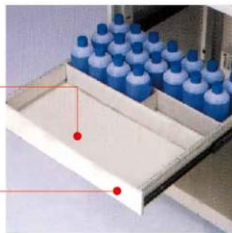

實驗室藥品

儲存櫃

淨化、防震、防潮符合
公安標準，實驗室專用

規格	外箱H1380xW600xD660mm 內箱H980xW598xD630mm 附活動輪組		外箱H1975xW600xD660mm 內箱H1575xW598xD630mm 附活動輪組		外箱H1975xW1200xD660mm 內箱H1575xW1198xD630mm 附活動輪組	
項目						
機種型號	A-370 A0090000	AD-370 A00110000	A-600 A00125000	AD-600 A00150000	A-1200 A00180000	AD-1200 A00205000
淨化	✓	✓	✓	✓	✓	✓
除溼	N/A	✓	N/A	✓	N/A	✓
滾輪滑軸式托盤	X3		X4		X8	

全系列採SUS#304不鏽鋼耐酸鹼粉體塗裝，符合公安標準，實驗室專用。

- 防止滑軌脫落設計
  避免托盤不當滑出

- 防藥品碰撞，二個前後
  一個，左右可調式擋板

- 可調式防震吸地底盤

- 內置全天候廢氣淨化處理系統
- 特殊內循環淨化系統，無須外接廢氣管路，不排出廢氣，不污染環境
- 特殊壓差偵測，判斷濾材使用狀況
- 可選擇多種吸附濾材
- 多翼式靜音排風機，避免馬達空轉
- 抽屜式上下可調托盤，空間彈性高
- 櫃體完全氣密設計，氣味不外洩

適用保存物品說明

具有揮發性、腐蝕性、異味性、刺激性、強酸強鹼等的特殊化學藥品。

例如：揮發性N₂O、CO₂、CF₃CHBrC1腐蝕性氫氟酸(HF)、酚、高濃度強酸及強鹼 過氧化氫。