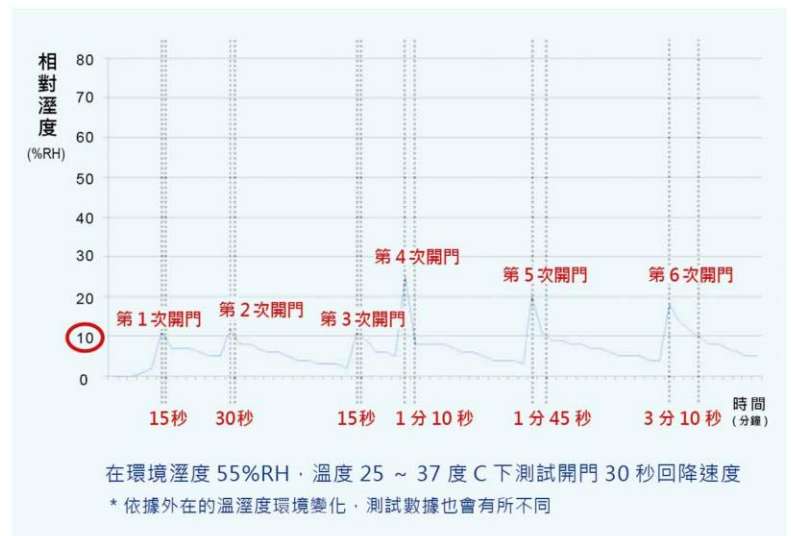

超低溼乾燥櫃-極速回降測試 受測機型 SL-1336CA

開門 30 秒，溼度可在 5 分鐘內即速回降到 10% RH 以下

項目	型號	除溼心臟續航力 (都不開門的狀況下)	開關門頻率	最低溼度	運用範圍
開關30秒 回降速度	SL系列	排溼一次可以維持 70小時以上的除溼力	約20-30分鐘內一次 每天開門超過5次	皆可輕鬆降至 1%RH並長時間 維持穩定。	1. 開關門頻率高的MSD元件裝配現場的防潮管理 2. 不經高溫烘烤，高溼度物件防潮管理 3. 溼度要求特別低的工程間防潮管理
15分鐘回降10%RH以下	ML系列	排溼一次可以維持 46小時以上的除溼力	約30-90分鐘內一次 每天開門超過3次		1. 一般MSD元件裝配現場的防潮管理
30分鐘回降10%RH以下	TL系列	排溼一次可以維持 26小時以上的除溼力	約90-180分鐘內一次 不會每天開門		1. 開關門頻率低的MSD元件裝配現場的防潮管理 2. MSD元件長期低溼防潮保存。