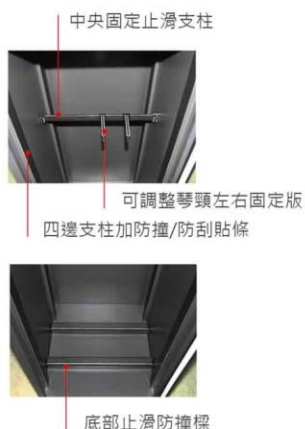

高級溼度表-日製專業機芯

經過實驗測試結果，日製機芯相較於歐洲地區進口的溼度表來說，反應可是迅速非常多，絕不會有歐洲濕度表反應遲緩，溼度值偏低的問題。對於校正步驟我們更是嚴格把關，定期將母件送到台灣工研院量測中心校正30%、40%、50%、60%RH多點溼度值，每件校正點都將在容許溼度差範圍內，多方控管絕不NG!

工研院新創事業
量測科技校正比對

樂器專用
防潮箱

全台銷量第一的樂器防潮櫃

外箱H1290xW400xD475mm
內箱H1210xW395xD450mm
容積215L